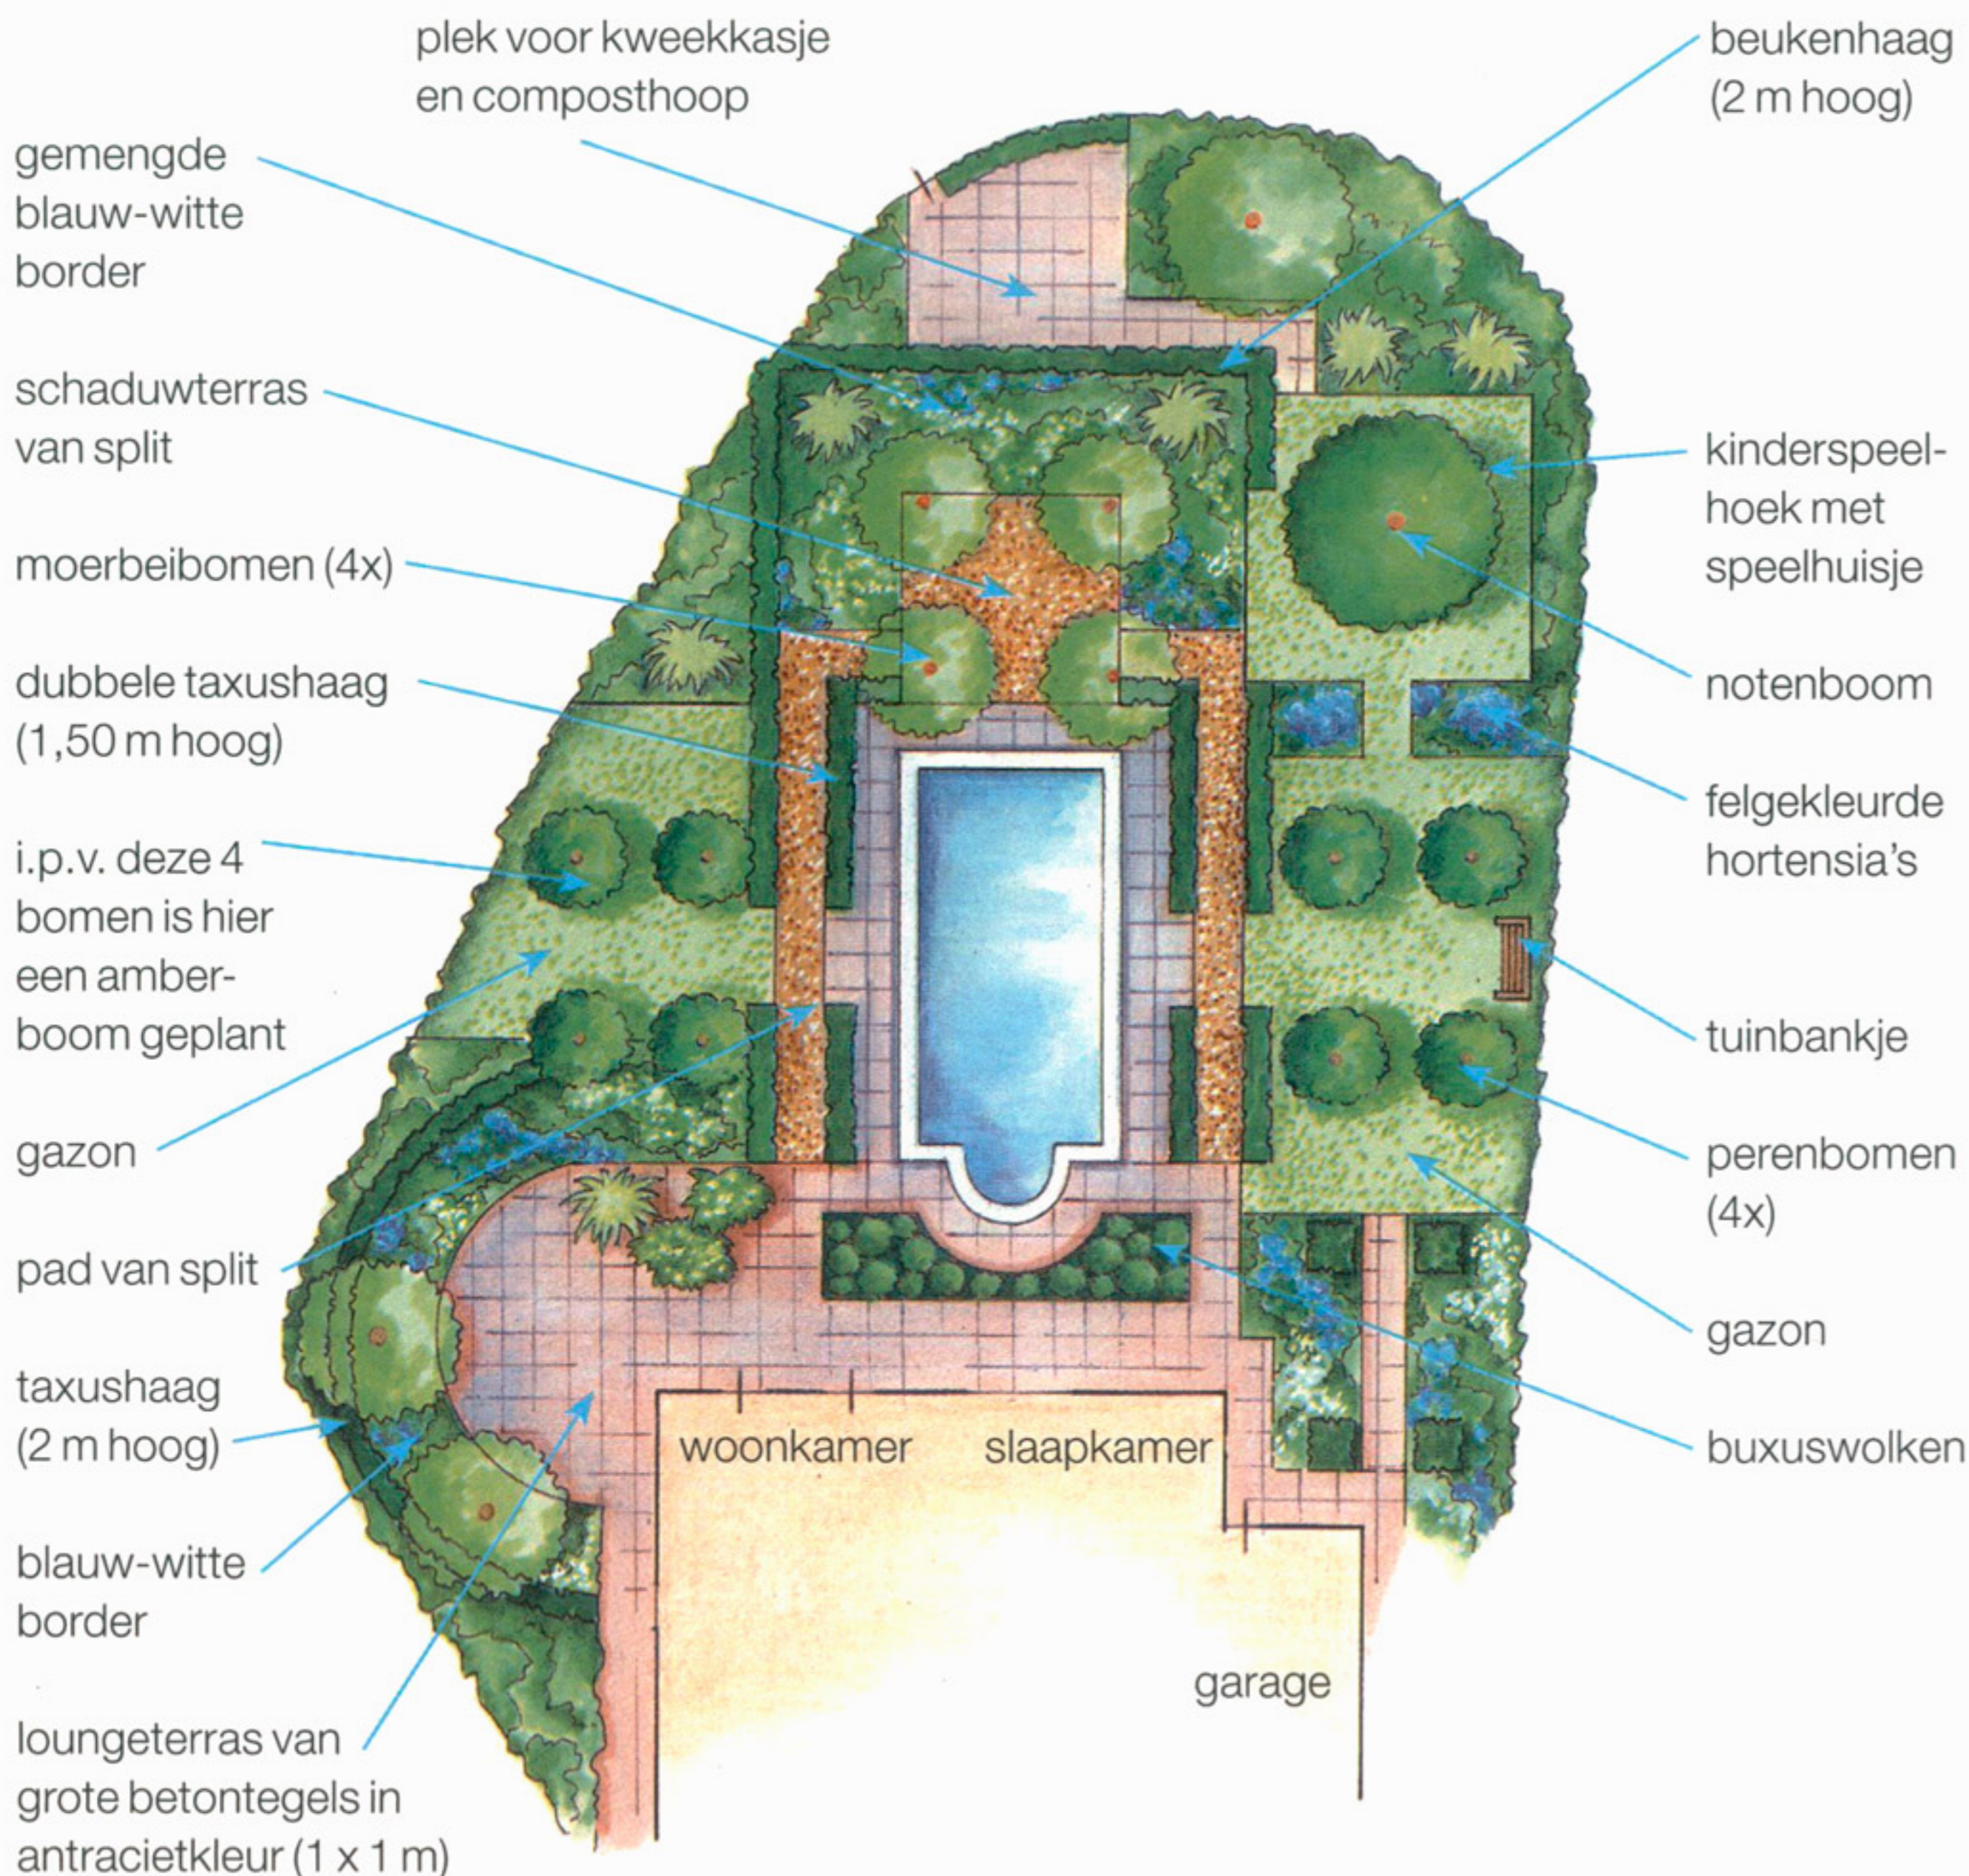

meer bij de tuin betrokken. De hoge taxushaag aan de zijkant zorgt voor een besloten gevoel. Het is een heerlijk zonnig loungeterras waar we veel gebruik van maken”, vertelt de eigenaresse enthousiast. Dat deze tuin met zijn bloemenborders, hagen en gazons het nodige onderhoud vraagt, is voor Marjan en haar man geen probleem. „We strooien bijvoorbeeld boomschors tussen de planten, dat scheelt een heleboel werk met onkruid wieden.”

Tuinontwerp

Robert Broekema in opdracht van Van Raaijen Hoveniers

Tuinaanleg

Van Raaijen Hoveniers

De Binderij 54

1321 EK Almere

☎ (0031) (0)36-547 02 88

@ www.vanraaijen.nl